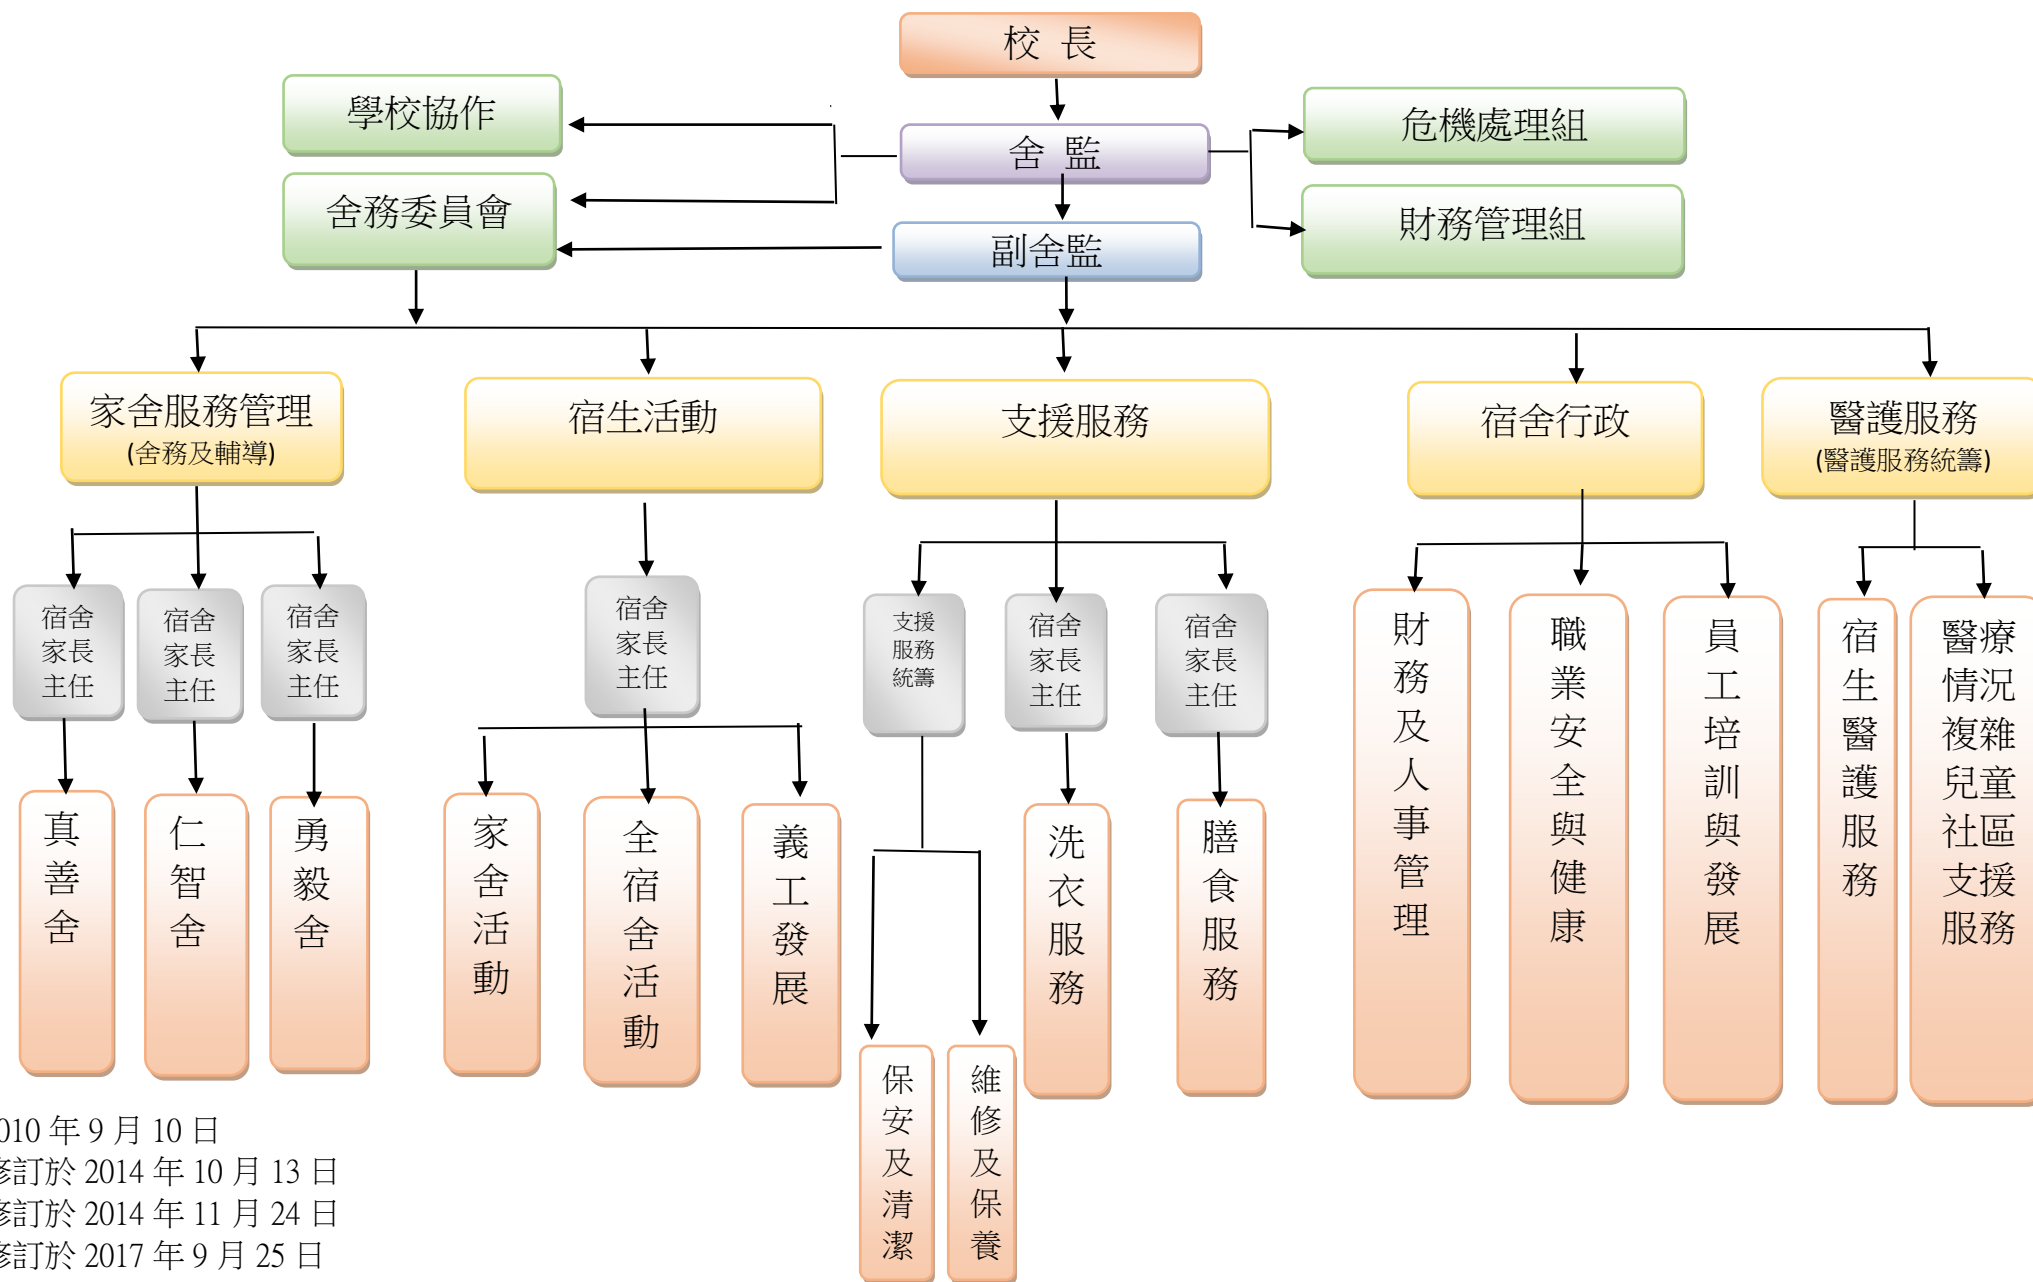

香港紅十字會雅麗珊郡主學校（宿舍部）行政架構圖

2010年9月10日
 修訂於2014年10月13日
 修訂於2014年11月24日
 修訂於2017年9月25日